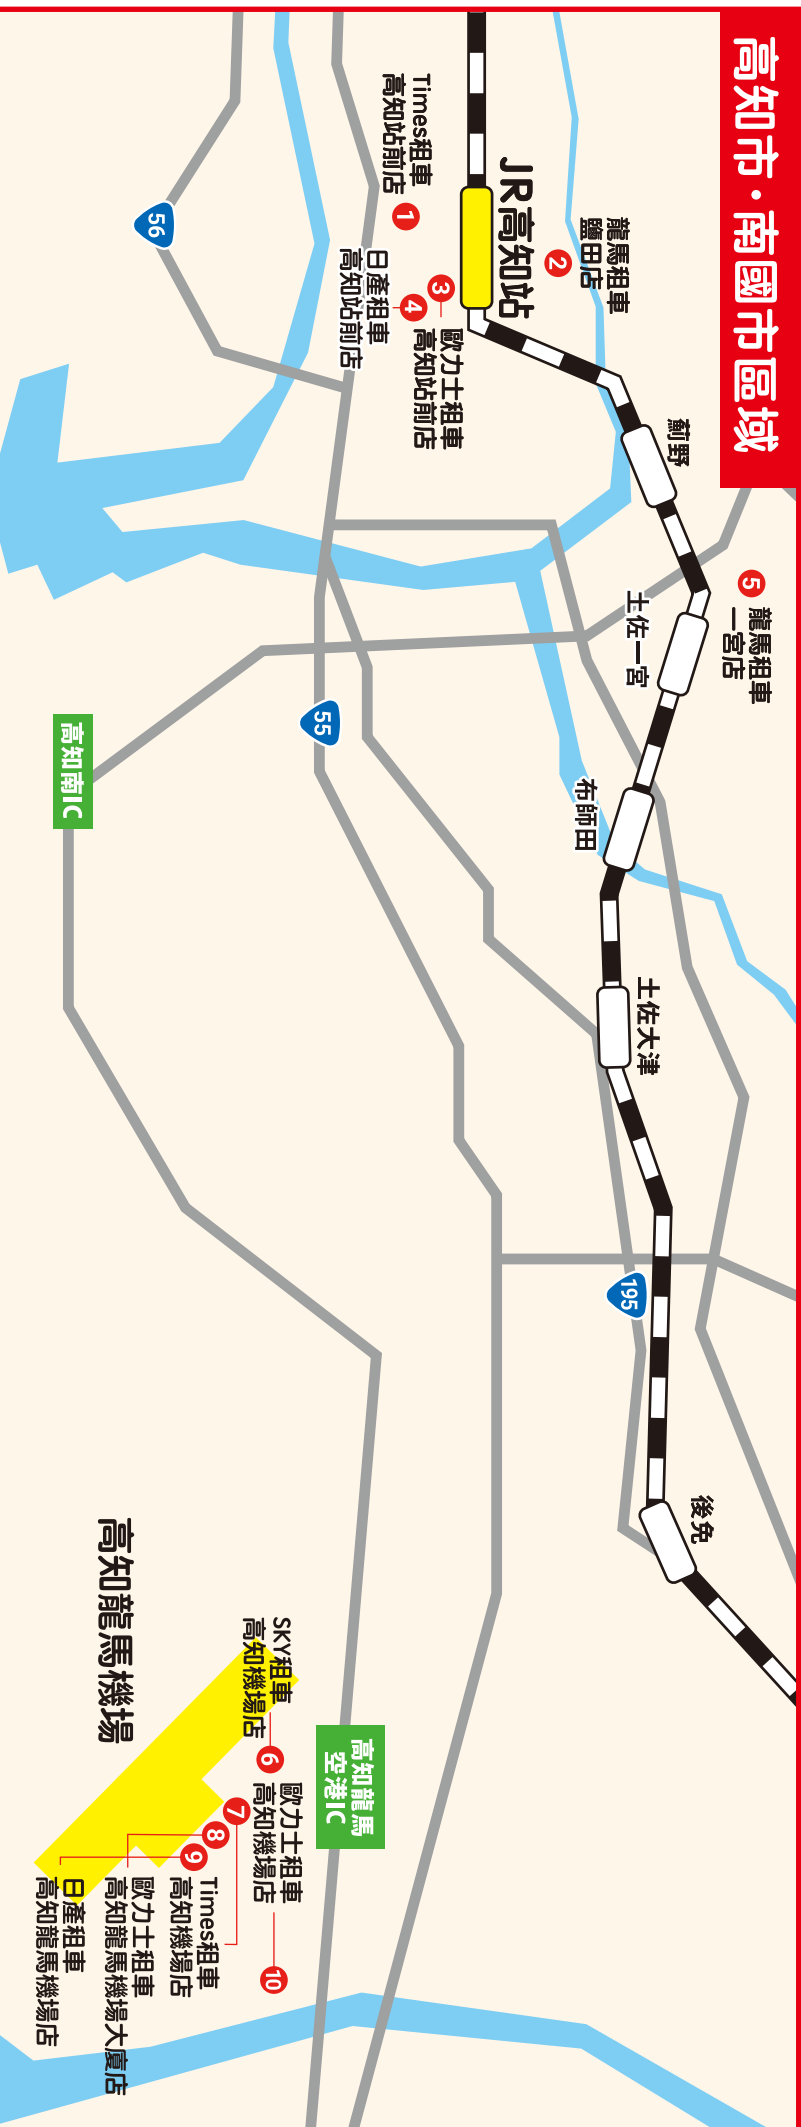

四萬十鰻魚

北川村「莫內庭園」馬摩丹

高知機場店

高知龍馬機場大廈店

高知站前店

注意事項

- ▶ 本活動僅限於搭乘台北→高知航班的外籍旅客參加
- ▶ 本優惠僅適用於取車日期為登機日起7日內的租車預約
(※2027年4月1日以後的租車預約不適用於本活動)
- ▶ 支付方式僅接受現場信用卡付款。
- ▶ 不可與其他優惠折扣併用
- ▶ 不限定車型與還車地點(不含龍馬租車四萬十店)。
- ▶ 本協會保留隨時變更、終止或取消本活動之權利，並保有最終解釋權。
- ▶ 至少在高知縣內住宿1晚為原則。

使用方法

- ① 點選各租車公司的Logo (商標)，進入其預約網站完成預約
- ② 租車當天，請於租車公司櫃檯出示以下證明：
 - ◆ 登機證
 - ◆ 台灣虎航官網「台北→高知航班租車優惠活動」活動頁面，或本活動宣傳單
- ③ 請掃QR碼填寫 Google Form 問卷調查

高知縣 MAP

四萬十市區域

高知市・南國市區

1 Times租車 高知站前店	2 龍馬租車 鹽田店	3 歐力士租車 高知站前店	4 日產租車 高知站前店	5 龍馬租車 一宮店	6 SKY租車 高知機場店	7 Times租車 高知機場店	8 歐力士租車 高知龍馬機場大廈店	9 日產租車 高知龍馬機場店	10 歐力士租車 高知機場店
高知縣高知市北本町1-1-36 【營業時間】8:00~18:00	高知縣高知市鹽田町15-12 【營業時間】9:00~18:00	高知縣高知市北本町2-8-25 山本大樓 【營業時間】8:00~20:00	高知縣高知市北本町2-1-7 【營業時間】8:00~18:00	高知縣高知市一宮西町3-3-9 【營業時間】9:00~18:00	高知縣南國市物部字新開乙56-1 【營業時間】9:00~19:00	高知縣南國市物部乙129 【營業時間】8:00~19:00	高知縣南國市久枝乙617-1 【營業時間】8:00~20:00	高知縣南國市久枝乙628 【營業時間】8:00~19:00	高知縣南國市物部新開乙63-20 【營業時間】8:00~19:00