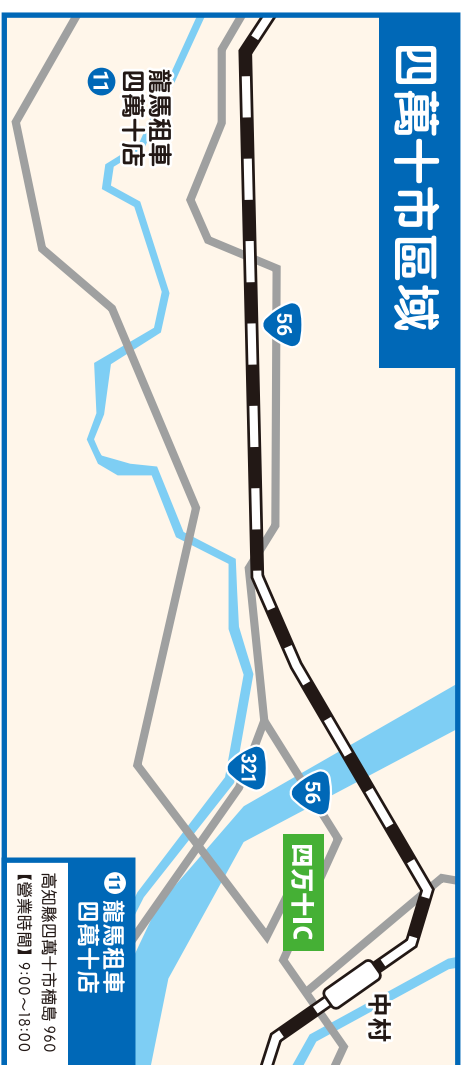

高知縣 MAP

四萬十市區域

高知市・南國市區

1 Times租車 高知站前店	2 龍馬租車 鹽田店	3 歐力士租車 高知站前店	4 日產租車 高知站前店	5 龍馬租車 一宮店	6 SKY租車 高知機場店	7 Times租車 高知機場店	8 歐力士租車 高知龍馬機場大廈店	9 日產租車 高知龍馬機場店	10 歐力士租車 高知機場店
高知縣高知市北本町1-1-36 【營業時間】8:00~18:00	高知縣高知市鹽田町15-12 【營業時間】9:00~18:00	高知縣高知市北本町2-8-25 山本大樓 【營業時間】8:00~20:00	高知縣高知市北本町2-1-7 【營業時間】8:00~18:00	高知縣高知市一宮西町3-3-9 【營業時間】9:00~18:00	高知縣南國市物部字新開乙56-1 【營業時間】9:00~19:00	高知縣南國市物部乙129 【營業時間】8:00~19:00	高知縣南國市久枝乙617-1 【營業時間】8:00~20:00	高知縣南國市久枝乙628 【營業時間】8:00~19:00	高知縣南國市物部新開乙63-20 【營業時間】8:00~19:00

※ 歲末年初假期或繁忙時期，營業時間可能會有變更。